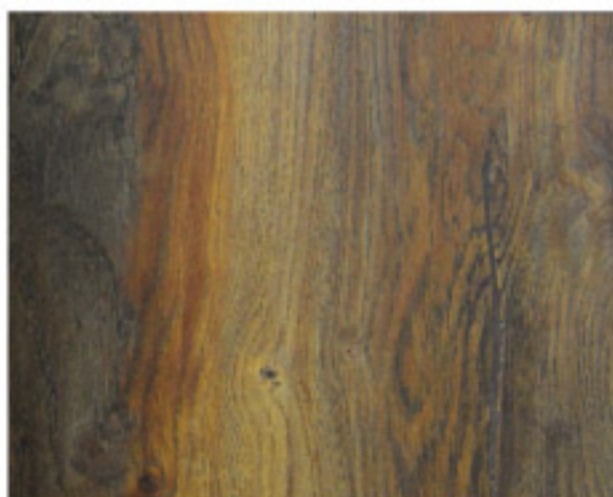

Harbour Oak Exquisit
Código: ALPI058
Formato: 8 mm. v4