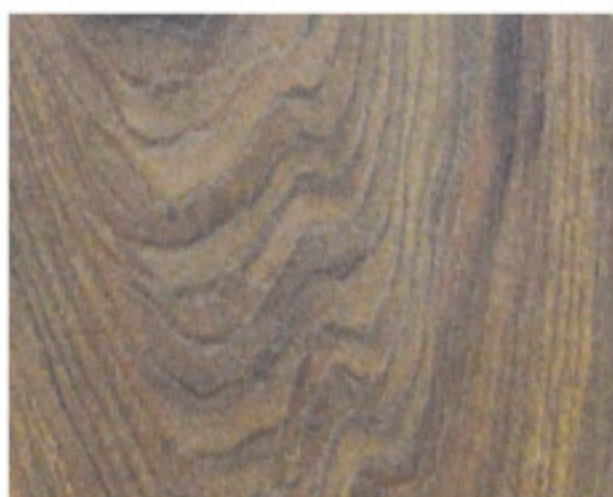

Verano Beige Wide Advanced
Código: ALPI076
Formato: 8 mm. v4

Verano Natural Wide Advanced
Código: ALPI079
Formato: 8 mm. v4

Verano Oscuro Wide Advanced
Código: ALPI077
Formato: 8 mm. v4

Toscana Exquisit
Código: ALPI036
Formato: 8 mm. v4